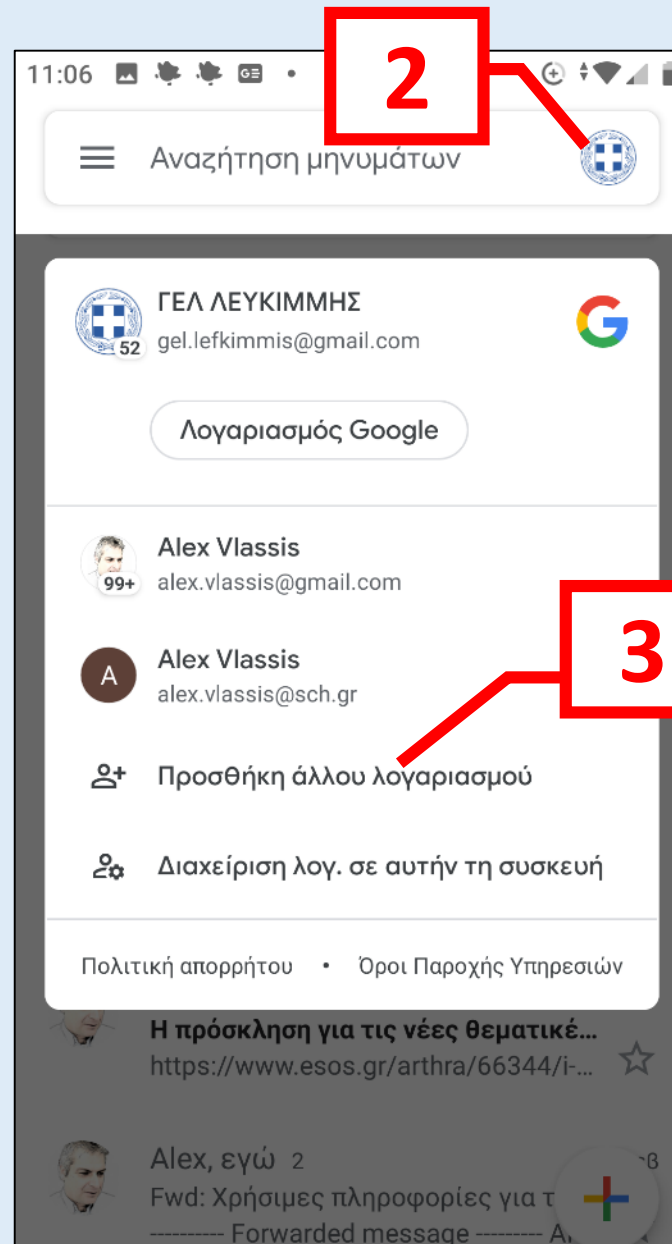

Ρύθμιση sch mail στο κινητό 1

Ρύθμιση sch mail στο κινητό 3

10:22

Ρυθμίσεις διακομιστή εισερχομένων

Όνομα χρήστη
Username 6

Κωδικός πρόσβασης
Password 7

Διακομιστής
mail.sch.gr 8

ΕΠΟΜΕΝΟ